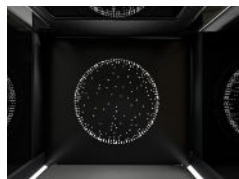

## Lasi kuvio

(Vaihtoehto kirkaalle vakio-lasille)

TIMANTTI

MESH

KIRKAS LASI  
Standardi

SÄVYTETTY LASI  
Valinnainen

## Katto

TÄHDET  
Standardi

PALLO  
Valinnainen

KATTO  
AVAA  
Valinnainen