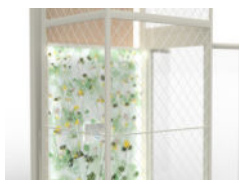

DesignWall

Hissin väri

Ohjauspaneelin vaihtoehdot

DesignPanel

Lattia

Lasi kuvio

(Vaihtoehto kirkaalle vakiolasille)

TIMANTTI