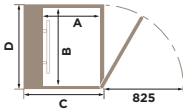

ARITCO LIFT 2024 DEC - FI

Koot

MALLI	KORIN KOKO (AxB)	ULKOMITAT (CxD)	KUORMA
1	580 x 805 mm	840 x 880 mm	250 kg / 2 henkeä
2	880 x 805 mm	1 140 x 880 mm	250 kg / 2 henkeä
3	1 080 x 805 mm	1 340 x 880 mm	250 kg / 2 henkeä